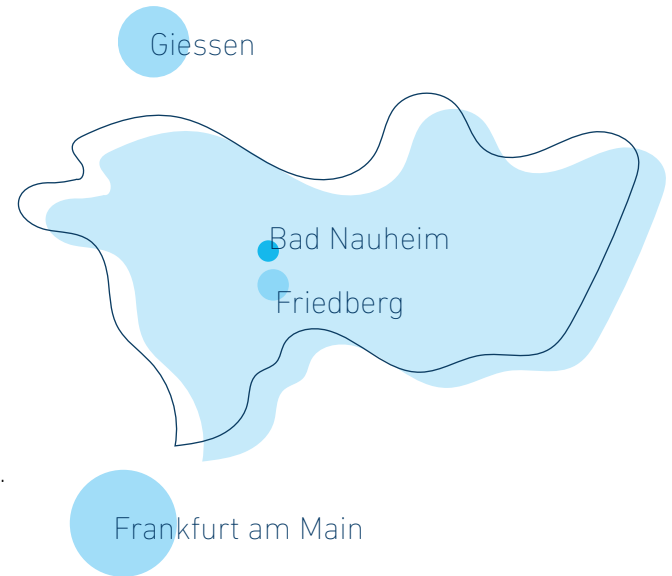

So finden Sie uns...

Anreise mit dem Zug

Bad Nauheim besitzt einen Bahnhof mit guten Anschlüssen aus allen Richtungen (Frankfurt – Kassel - Gießen).

Der Bahnhof ist nur 5 Gehminuten von unserem Firmengebäude entfernt.

Sie verlassen das Bahnhofsgebäude und gehen geradeaus bis zur nächsten Ampel (ca. 200 m). Hier biegen Sie links ab in die Frankfurter Straße. Nach weiteren 300-400m finden Sie uns auf der linken Straßenseite (schräg gegenüber des Sportstudios OptiMum).

Diese Straße (Frankfurter Landstraße) fahren Sie ca. 1km geradeaus, bis Sie auf der rechten Seite das Sportstudio OptiMum sehen. Schräg gegenüber befindet sich unser Firmengebäude.

Parkplätze

Leider sind die öffentlichen Parkplätze sehr knapp. Kostenfreie Parkmöglichkeiten (Parkscheibe!) gibt es z.T. in den umliegenden Straßen im Wohnviertel. Kostenpflichtige Parkplätze finden sich auf der Frankfurter Straße und am Bahnhof.